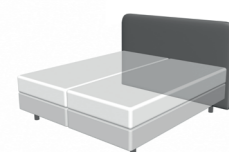

GESTOFFEERD MATRAS

TOPDEKMATRASSEN

- Kies voor een extra toplaag met een luxueuze zachtheid. Het topdekmatras is genopt.
- Je kunt kiezen uit drie topdekmatrassen van ca. 8 cm hoogte:
- Comfortschuim
 - Latex
 - ViVid-foam
- Bij een verstelbare boxspringcombinatie ontvang je een splittopper (genopt).

TOPDEKMATRAS

HOOFDBORDEN

Je hebt de keuze uit twee hoofdborden, beide zijn oversized met afgeronde hoeken en leverbaar in de volgende uitvoeringen:

Sixty

- Ca. 105 cm i.c.m. poothoogte 12 cm
- Oversized, aan beide zijden ca. 5 cm breder dan de bestelde maat
- Staand op de grond