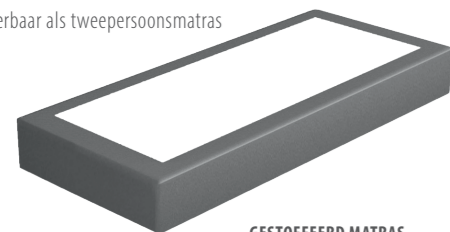

CELEBRATE, WHENEVER YOU CAN!

BOXSPRINGSET SIXTY

- Bedhoogte verstelbare boxspring i.c.m. 12 cm poten ca. 65 cm
- Breedtematen 160 en 180 cm
- Lengtematen 200, 210 cm en 220 cm

VASTE OF VERSTELBARE BOXSPRINGSET

BOXSPRING SIXTY

- Hoogte boxspring ca. 25 cm (excl. poten)
- 7 zone pocketveren in de boxspring
- Vlak of elektrisch verstelbare uitvoering
- De verstelbare boxspring heeft een draadloze RF bediening en is voorzien van antislip en een handbedieningslus

ELEKTRISCHE BOXSPRING

RF BEDIENING

MATRAS SIXTY COLOUR

- Hoogte ca. 21 cm
- Elektrothermisch gehard 7-zone pocket interieur met 300 geneste veren per m²
- De afdeklaag bestaat uit comfortschuim en een flexibele drukverdelers
- Hardheid matras verkrijgbaar in Standard, Firm en Extra Firm
- Breedtematen 80 en 90 cm
- Ook leverbaar als tweepersoonsmatras

GESTOFFEERD MATRAS

TOPDEKMATRASSEN

- Kies voor een extra toplaag met een luxueuze zachtheid. Het topdekmatras is genopt.
- Je kunt kiezen uit drie topdekmatrassen van ca. 8 cm hoogte:
- Comfortschuim
 - Latex
 - ViVid-foam
- Bij een verstelbare boxspringcombinatie ontvang je een splittopper (genopt).