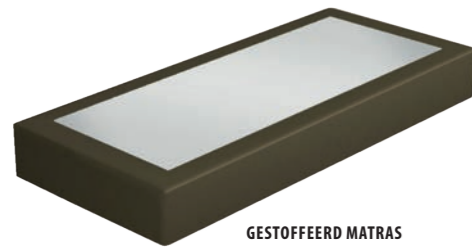

GESTOFFEERD MATRAS

TOPDEKMATRASSEN

Kies voor een extra toplaag met een luxueuze zachtheid.

Je kunt kiezen uit drie topdekmatrassen van circa 8 cm hoog:

- Comfortschuim
- Latex
- Vivid-foam
- Bij een verstelbare boxspringcombinatie ontvang je een splittopper