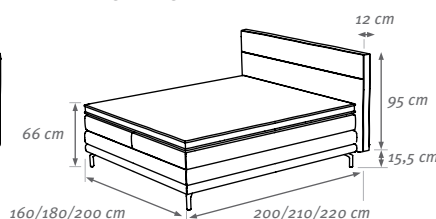

Achterwand aanpassen, maatwerk

▶ hoogte aanpassen inkorten	€ 150
▶ verhogen max. 20 cm hoger	€ 195
▶ breedte aanpassen max. 20 cm breder	€ 195

Fier Flak

Fier Line

Fier Byld

Je slaapt toch het liefst
in je eigen Avek bed.

Prijslijst Avek Boxspring Fier toelichting

Toelichting

Boxspring vast en elektrisch verstelbaar

Bedbodem:	sterk ventilerende dwarsgespannen spiraalbodem, gemonteerd op massief houten rand, dikte 4 cm, hoogte 7,5 cm
Kern:	7 zone pocketvering 5-slags vering, thermisch gehard
Pootjes:	designpoot black chrome, hoogte 15 cm
Hoogte:	ca. 38 cm
Koppelverbinding:	standaard voorzien van 2 koppelpootjes bij 2-persoons boxspring