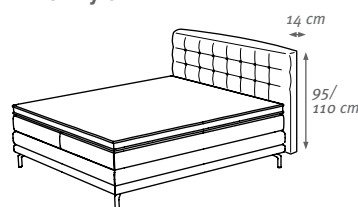

Achterwand aanpassen, maatwerk

▶ hoogte aanpassen inkorten	€ 150
▶ verhogen max. 20 cm hoger	€ 195
▶ breedte aanpassen max. 20 cm breder	€ 195

Fier Flak

Fier Line

Fier Byld

Je slaapt toch het liefst
in je eigen Avek bed.

Prijslijst Avek Boxspring Fier toelichting

Toelichting

Boxspring vast en elektrisch verstelbaar

Bedbodem:	sterk ventilerende dwarsgespannen spiraalbodem, gemonteerd op massief houten rand, dikte 4 cm, hoogte 7,5 cm
Kern:	7 zone pocketvering 5-slags vering, thermisch gehard
Pootjes:	designpoot black chrome, hoogte 15 cm
Hoogte:	ca. 38 cm
Koppelverbinding:	standaard voorzien van 2 koppelpootjes bij 2-persoons boxspring

Boxspring elektrisch verstelbaar

Bediening:	standaard met draadloze RF afstandsbediening
Afwerking:	ingenaaid Avek grip, anti-slip

Matras

Kern:	5 zone pocketvering, 266 veren per m ² 6-slags vering, thermisch gehard
Afdekking:	aan beide zijden 2,5 cm OptiFoam® koudschuim
Stoffering:	stoffering afritsbaar
Comfort:	standaard, stevig, extra stevig
Hoogte:	ca. 18 cm