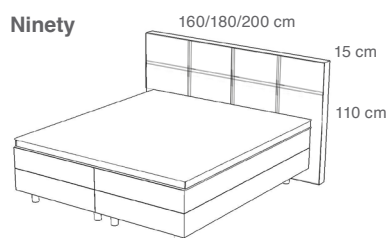

Prijslijst Avek Boxspring Ninety

Prijzen

		Ninety
Boxspring vast		
Boxspringset gestoffeerd, inclusief achterwand, matrassen, OptiFoam® topmatras en licht en zichtpakket.		
70/80/90x200/210/220 cm		€ 1.605
100x200/210/220 cm		€ 1.755
120x200/210/220 cm		€ 2.175
140/160/180x200/210/220 cm		€ 2.795
200x200/210/220 cm		€ 3.095
Boxspring verstelbaar		
Boxspringset gestoffeerd, inclusief achterwand, matrassen en OptiFoam® topmatras met split, licht- en zichtpakket		
70/80/90x200/210/220 cm		€ 2.180
100x200/210/220 cm		€ 2.330
120x200/210/220 cm		€ 3.150
140/160/180x200/210/220 cm		€ 4.095
200x200/210/220 cm		€ 4.395

De elektrische boxspring wordt standaard geleverd met een 2-persoons topmatras voorzien van een split. Indien twee 1-persoons topmatrassen gewenst zijn, dit graag duidelijk vermelden (geen meerprijs).

Opties tegen meerprijs

	1-persoons	2-persoons
▶ topmatras met latexkern	€ 100	€ 200
▶ topmatras met Talalay N kern	€ 295	€ 590
▶ topmatras met 1 zijde Coolrest	€ 75	€ 150
▶ hocker 40x40x60 cm(bxdxh), per stuk	€ 250	
▶ RVS dienblad	€ 115	
▶ voetverwarming per ligplaats	€ 295	
▶ scharnierenset voor achterwand	€ 80	
▶ set 2 poten met wiel geremd	€ 20	
▶ gestoffeerde houder RF bediening per stuk	€ 25	
▶ koppelverbinding vast	€ 20	
▶ koppelverbinding verstelbaar	€ 50